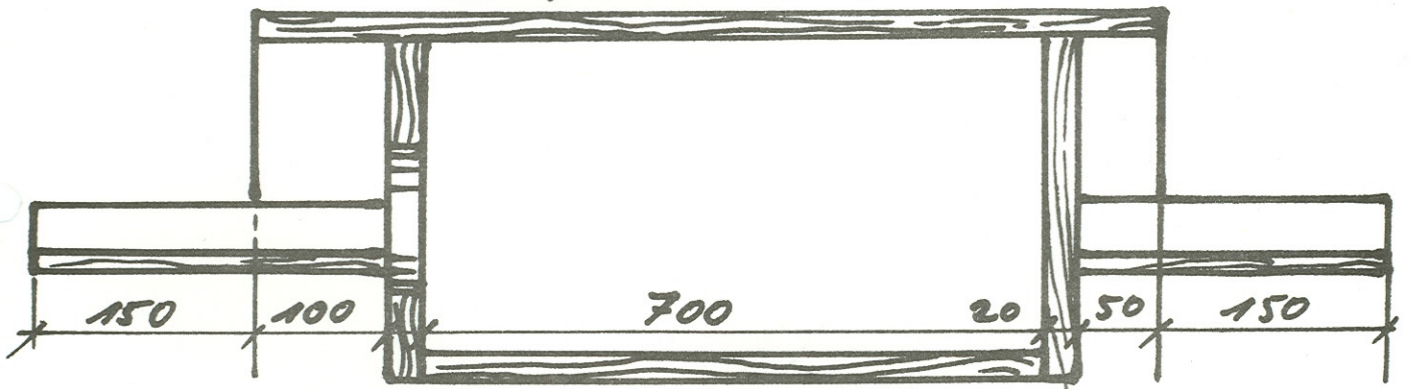

Steinkauz-Röhre

nach W. Fuchs

Masse in mm

Dachpappe

Dach abnehmbar

Einige Möglichkeiten zur Befestigung

VVS Solothurn

9a