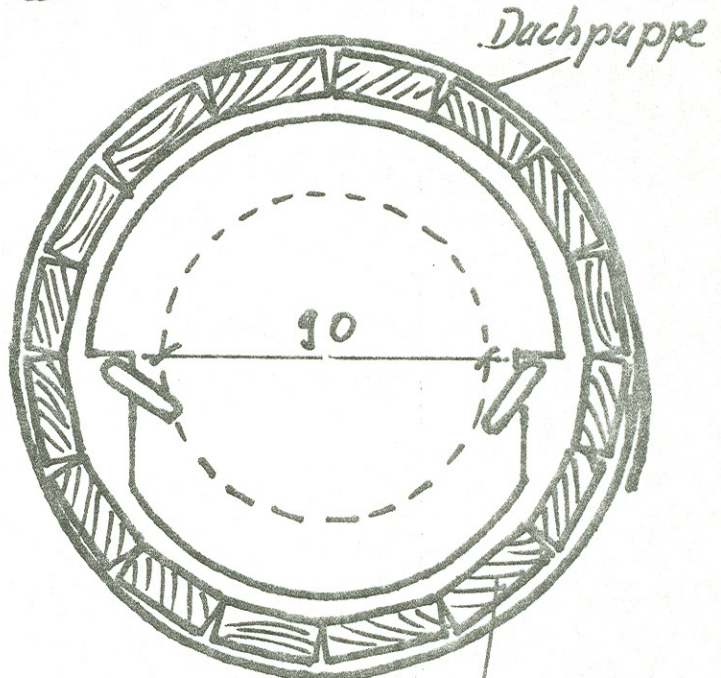

Steinkauz-Röhre

Masse in mm

Vorn

hinten 15.25

WS Solothurn

ga