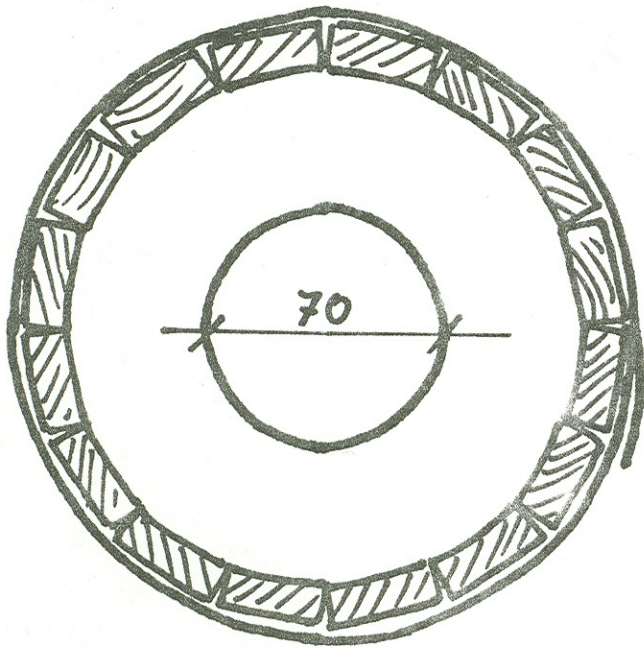

Steinkauz-Röhre

Masse in mm

Vorn

hinten 15.25

WS Solothurn

ga