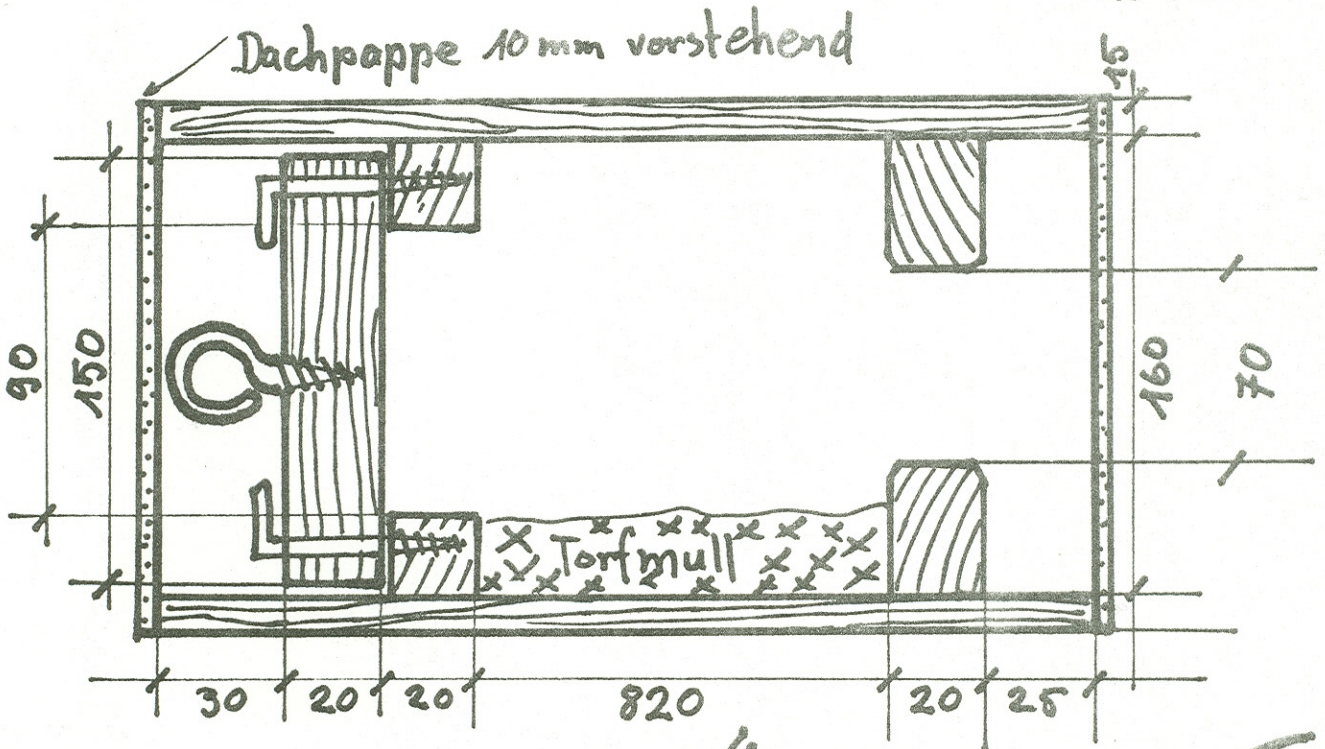

Steinkauz-Röhre

Masse in mm

Vorn

hinten 15.25

WS Solothurn

ga