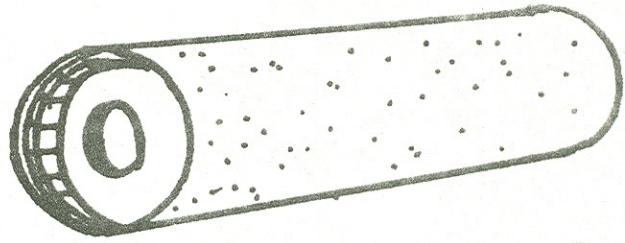

Steinkauz-Röhre

Masse in mm

Vorn

hinten 15.25

WS Solothurn

ga