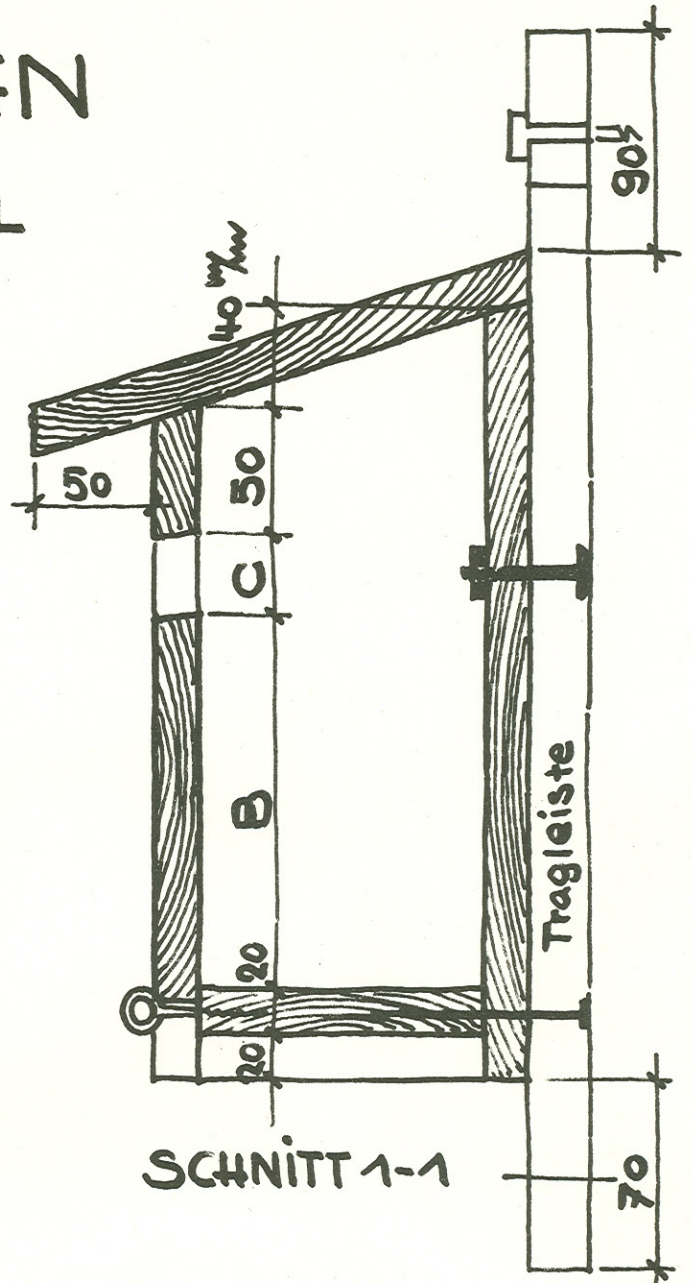

# NISTKASTEN

SELBSTBAU-MODELL

für Meisen

MASSE IN mm

Masse:	A	B	C	1
Meise	115 mm	150 mm	27/32 mm	
Star	125 "	230 "	46 mm	
Specht	160 "	300 "	60 "	
Eule	180 "	275 "	90 "	