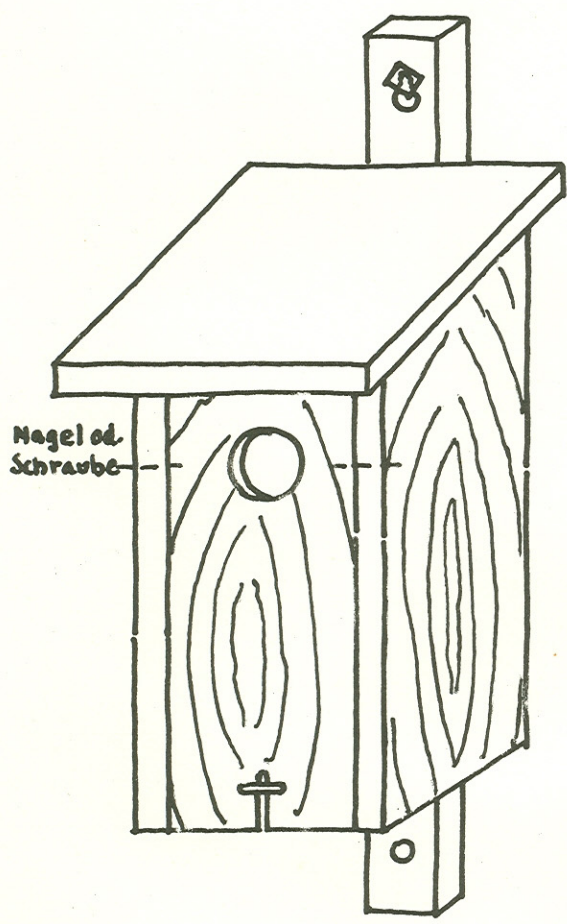

# NISTKASTEN

SELBSTBAU-MODELL

für Meisen

MASSE IN mm

Masse:	A	B	C	1
Meise	115 mm	150 mm	27/32 mm	
Star	125 "	230 "	46 mm	
Specht	160 "	300 "	60 "	
Eule	180 "	275 "	90 "	