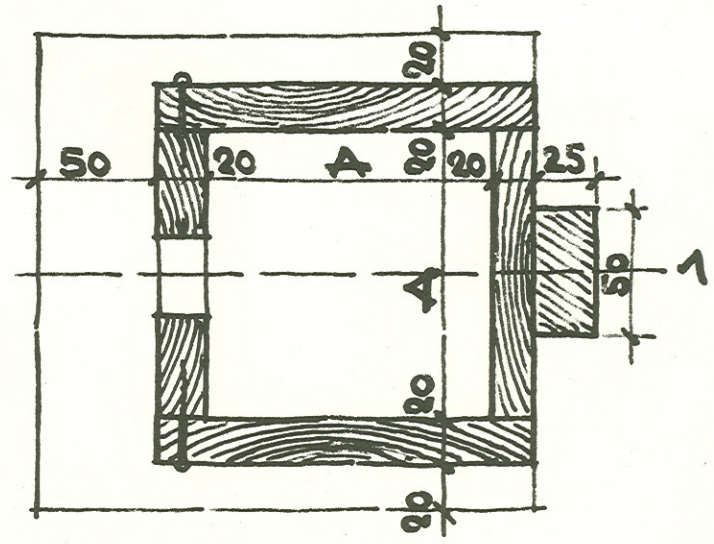

# NISTKASTEN

SELBSTBAU-MODELL

für Meisen

MASSE IN mm

Masse:	A	B	C	1
Meise	115 mm	150 mm	27/32 mm	
Star	125 "	230 "	46 mm	
Specht	160 "	300 "	60 "	
Eule	180 "	275 "	90 "	